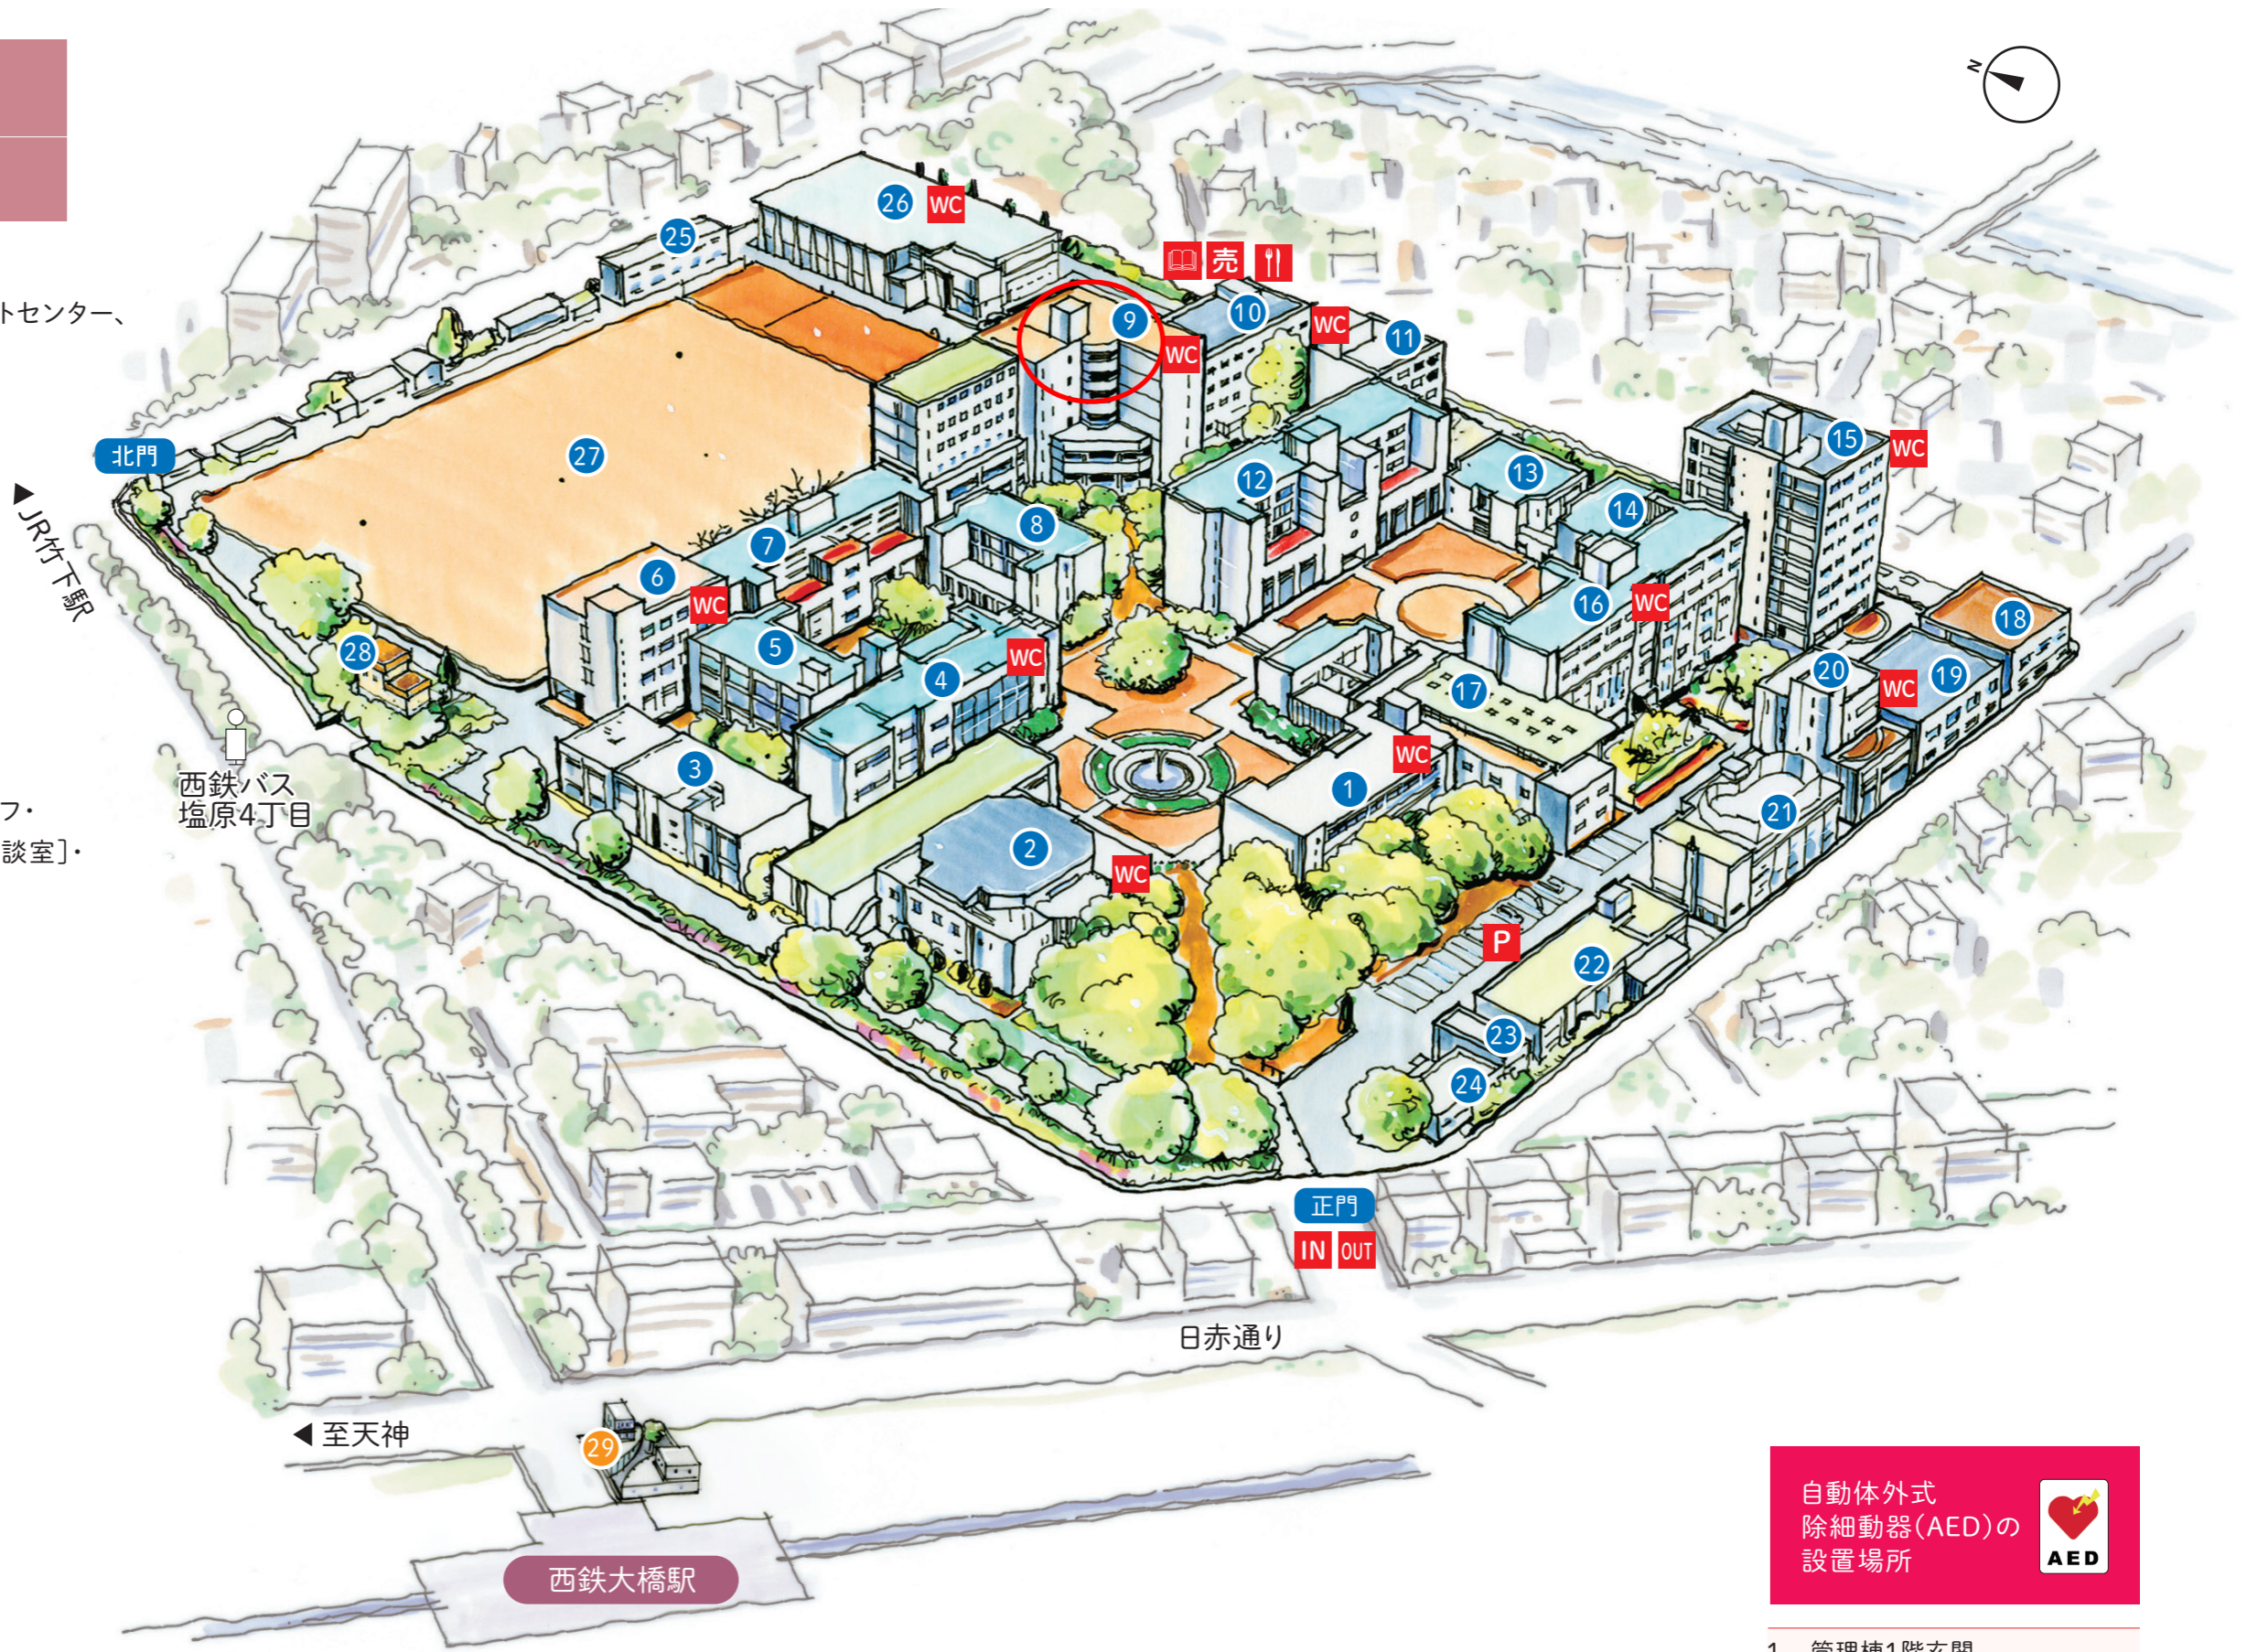

大橋キャンパス

〒815-8540 福岡市南区塩原4-9-1

- 1 管理棟 
(事務部、外国人留学生・研究者サポートセンター、グローバル学生交流センター)
- 2 多次元デザイン実験棟
(多次元ホール、ソーシャルアートラボ)
- 3 情報統括本部大橋分室
- 4 芸術工学図書館
- 5 8号館
- 6 産学連携センター
デザイン総合部門
- 7 7号館
- 8 6号館
- 9 5号館 
- 10 厚生施設棟(食堂・売店・キャンパスライフ・健康支援センター[健康相談室、学生相談室]・4階/応用知覚科学研究センター)
- 11 4号館
- 12 2号館
- 13 画像特殊棟
- 14 音響特殊棟
- 15 3号館
- 16 1号館(応用生理人類学研究センター)
- 17 工作工房
- 18 環境実験棟
- 19 印刷実験棟
- 20 総合研究棟
(3階/感性融合デザインセンター)
- 21 環境適応研究実験施設
- 22 設備棟
- 23 車庫
- 24 守衛所 
- 25 サークル共用施設
- 26 体育館
- 27 運動場
- 28 居住空間実験住宅
- 29 大橋サテライト

自動体外式除細動器(AED)の設置場所 

- 1 管理棟1階玄関
- 9 5号館1階玄関
- 24 守衛所