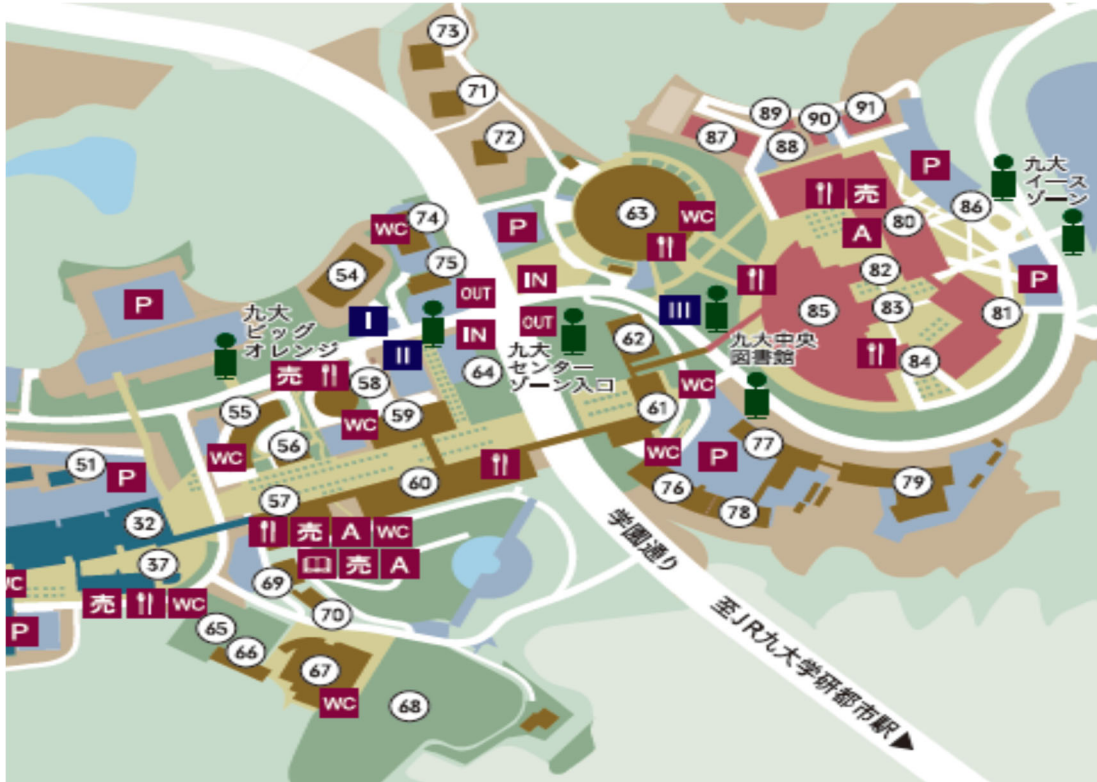

九州大学伊都キャンパスマップ  
住所：〒819-0395 福岡市西区元岡 744

※LSS 講義室最寄りバス停は、「九大中央図書館」または「九大イーストゾーン」です。